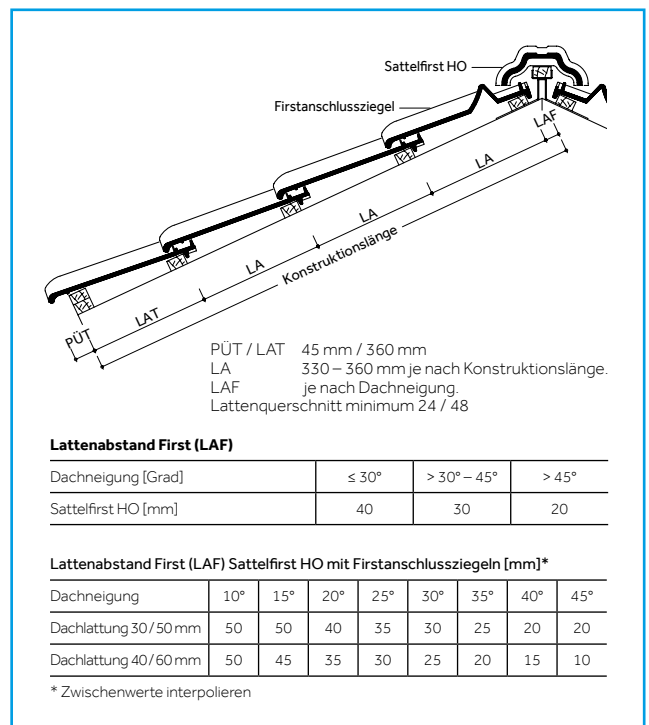

EIN KOMPLETTES DACHSYSTEM

- Grosse Auswahl an Formziegeln und Systemkomponenten.
- Jeweils in Funktion, Form, Farbe und Material aufeinander abgestimmt.

TECHNISCHE DATEN

Variable Decklänge: 330 – 360 mm
 Mittlere Deckbreite: 225 mm
 Bedarf pro m²: 12,3 – 13,5 St.
 Gewicht pro Stück: ca. 3,2 kg
 Regeldachneigung: 16° *

EINTEILUNG TRAUFE – FIRST

Lattenabstand First (LAF)

Dachneigung [Grad]	≤ 30°	> 30° – 45°	> 45°
Sattelfirst HO [mm]	40	30	20

Lattenabstand First (LAF) Sattelfirst HO mit Firstanschlussziegeln [mm]*

Dachneigung	10°	15°	20°	25°	30°	35°	40°	45°
Dachlattung 30/50 mm	50	50	40	35	30	25	20	20
Dachlattung 40/60 mm	50	45	35	30	25	20	15	10