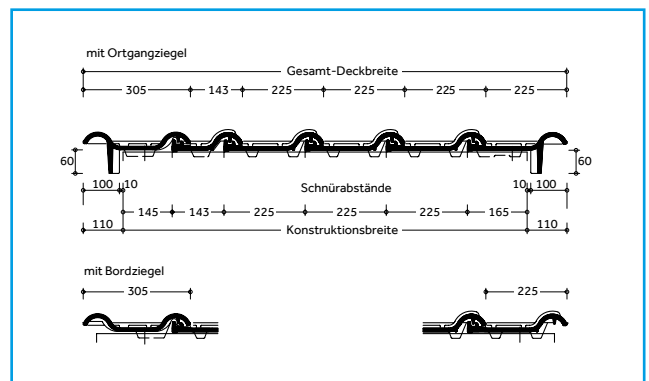

EINTEILUNG ORTGANG – ORTGANG

Dachziegel werden aus natürlichen Rohstoffen hergestellt. Fertigungsbedingte Schwankungen der Farbe und Oberflächenstruktur innerhalb eines engen Toleranzbereiches sind bei Mustern und Lieferlosen daher ganz normal. Sie entsprechen der Produktnorm. Farbänderungen können auch durch Witterungseinflüsse sowie Lichteinwirkung im Laufe der Zeit auftreten.

Naturrote Dachziegel zeichnen sich zusätzlich durch ein lebendiges Farbspiel aus.