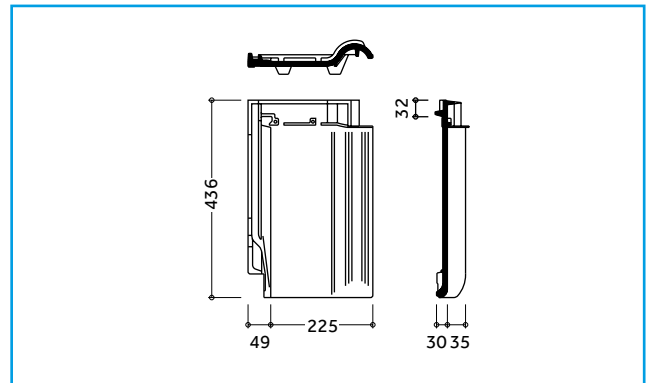

RUBIN 13V – UNSER MEISTERSTÜCK

Der Rubin 13V kombiniert Tradition und Schönheit mit der modernen Technik eines Verschiebeziegels. Das grosse Kopfverschiebespiel ermöglicht eine deutlich leichtere und schnellere Dacheinteilung.

EIN KOMPLETTES DACHSYSTEM

- Grosse Auswahl an Formziegeln und Systemkomponenten.
- Jeweils in Funktion, Form, Farbe und Material aufeinander abgestimmt.

TECHNISCHE DATEN

Variable Decklänge: 330 – 360 mm
Mittlere Deckbreite: 225 mm
Bedarf pro m²: 12,3 – 13,5 St.
Gewicht pro Stück: ca. 3,2 kg
Regeldachneigung: 16° *

* Zusatzmassnahmen gemäss spezifischer Angaben, siehe Verlegeanleitung Dachziegel.

30 JAHRE
BRAAS
MATERIAL-
GARANTIE

10 JAHRE
ZUSATZ-
GARANTIE AUF
FROST-
BESTÄNDIGKEIT
auf alle Braas Dachziegel

ABMESSUNGEN