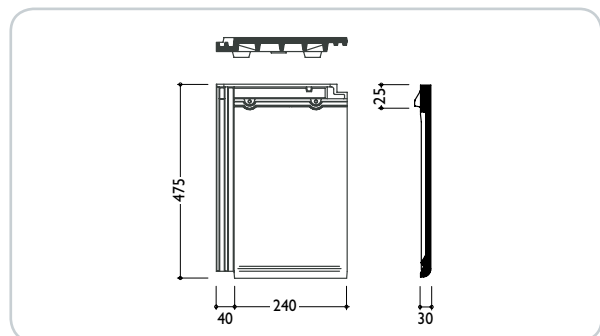

TECHNISCHE DATEN

Variable Decklänge:	355–380 mm
Mittlere Deckbreite:	240 mm
Bedarf pro m ² :	~ 11,1 Stk
Gewicht pro Stück:	~ 4,6 kg

ABMESSUNGEN

EINTEILUNG TRAUFE – FIRST

EINTEILUNG ORTGANG – ORTGANG

Dachziegel werden aus natürlichen Rohstoffen hergestellt. Fertigungsbedingte Schwankungen der Farbe und Oberflächenstruktur innerhalb eines engen Toleranzbereiches sind bei Mustern und Lieferlosen daher ganz normal. Sie entsprechen der Produktnorm. Farbänderungen können auch durch Witterungseinflüsse sowie Lichteinwirkung im Laufe der Zeit auftreten.