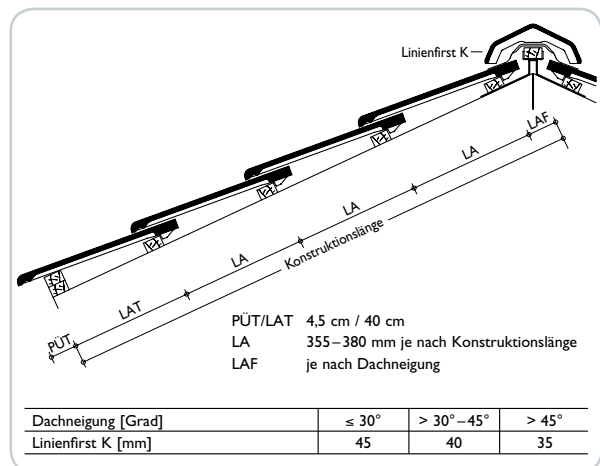

TECHNISCHE DATEN

Variable Decklänge:	355–380 mm
Mittlere Deckbreite:	240 mm
Bedarf pro m ² :	~ 11,1 Stk
Gewicht pro Stück:	~ 4,6 kg

ABMESSUNGEN

EINTEILUNG TRAUFE – FIRST

EINTEILUNG ORTGANG – ORTGANG

Dachziegel werden aus natürlichen Rohstoffen hergestellt. Fertigungsbedingte Schwankungen der Farbe und Oberflächenstruktur innerhalb eines engen Toleranzbereiches sind bei Mustern und Lieferlosen daher ganz normal. Sie entsprechen der Produktnorm. Farbänderungen können auch durch Witterungseinflüsse sowie Lichteinwirkung im Laufe der Zeit auftreten.