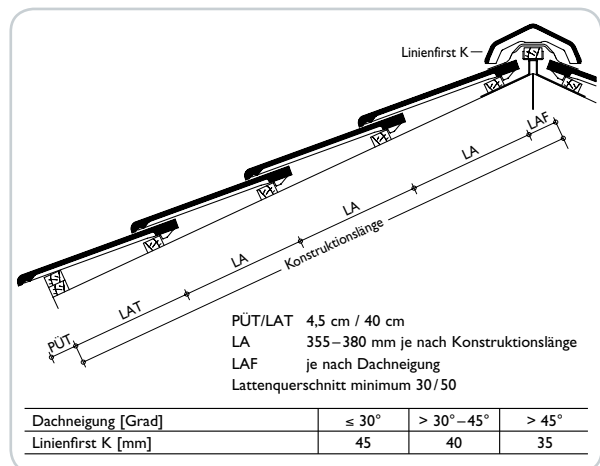

TECHNISCHE DATEN

Variable Decklänge: 355–380 mm
Mittlere Deckbreite: 240 mm
Bedarf pro m²: ~ 11,1 Stk
Gewicht pro Stück: ~ 4,6 kg

ABMESSUNGEN

EINTEILUNG TRAUFE – FIRST

EINTEILUNG ORTGANG – ORTGANG

Dachziegel werden aus natürlichen Rohstoffen hergestellt. Fertigungsbedingte Schwankungen der Farbe und Oberflächenstruktur innerhalb eines engen Toleranzbereiches sind bei Mustern und Lieferlosen daher ganz normal. Sie entsprechen der Produktnorm. Farbänderungen können auch durch Witterungseinflüsse sowie Lichteinwirkung im Laufe der Zeit auftreten.