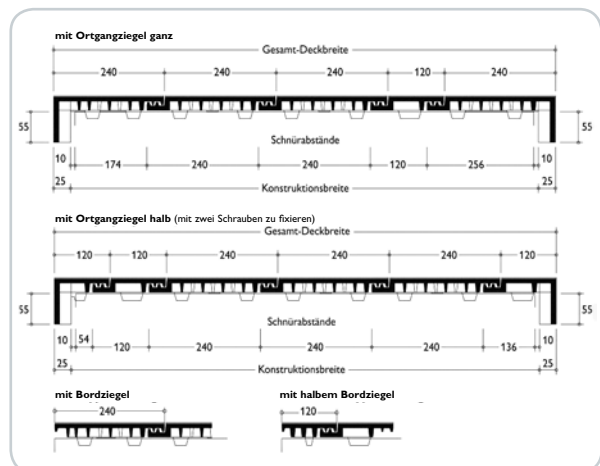

TECHNISCHE DATEN

Variable Decklänge: 355–380 mm
Mittlere Deckbreite: 240 mm
Bedarf pro m²: ~ 11,1 Stk
Gewicht pro Stück: ~ 4,6 kg

ABMESSUNGEN

EINTEILUNG TRAUFE – FIRST

EINTEILUNG ORTGANG – ORTGANG

Dachziegel werden aus natürlichen Rohstoffen hergestellt. Fertigungsbedingte Schwankungen der Farbe und Oberflächenstruktur innerhalb eines engen Toleranzbereiches sind bei Mustern und Lieferlosen daher ganz normal. Sie entsprechen der Produktnorm. Farbänderungen können auch durch Witterungseinflüsse sowie Lichteinwirkung im Laufe der Zeit auftreten.

Naturrote Dachziegel zeichnen sich zusätzlich durch ein lebendiges Farbspiel aus.

TURMALIN

Turmalin

NORMALZIEGEL

Tegola normale

Bedarf pro m²: ~ 11,1 Stk

Gewicht pro Stück: ~ 4,6 kg

Formteile

HALBER NORMALZIEGEL

Mezza Tegola

(Deckbreite ca. 120 mm)

BORDZIEGEL

Tegola di bordo semplice

HALBER BORDZIEGEL

Mezza Tegola di bordo semplice

(Deckbreite 120 mm)