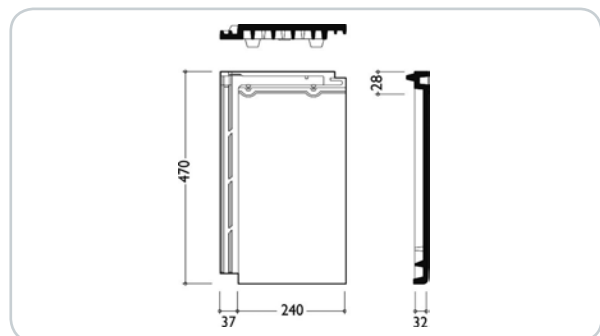

TECHNISCHE DATEN

Variable Decklänge: 355–380 mm
Mittlere Deckbreite: 240 mm
Bedarf pro m²: ~ 11,1 Stk
Gewicht pro Stück: ~ 4,6 kg

ABMESSUNGEN

EINTEILUNG TRAUFE – FIRST

EINTEILUNG ORTGANG – ORTGANG

Dachziegel werden aus natürlichen Rohstoffen hergestellt. Fertigungsbedingte Schwankungen der Farbe und Oberflächenstruktur innerhalb eines engen Toleranzbereiches sind bei Mustern und Lieferlosen daher ganz normal. Sie entsprechen der Produktnorm. Farbänderungen können auch durch Witterungseinflüsse sowie Lichteinwirkung im Laufe der Zeit auftreten.