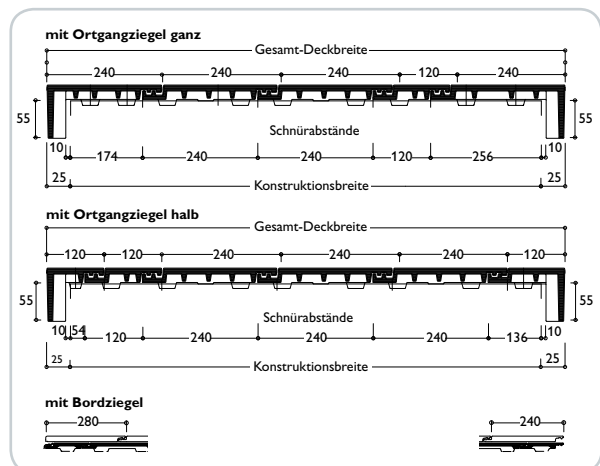

TECHNISCHE DATEN

Variable Decklänge:	355–380 mm
Mittlere Deckbreite:	240 mm
Bedarf pro m ² :	~ 11,1 Stk
Gewicht pro Stück:	~ 4,6 kg

ABMESSUNGEN

EINTEILUNG TRAUFE – FIRST

EINTEILUNG ORTGANG – ORTGANG

Dachziegel werden aus natürlichen Rohstoffen hergestellt. Fertigungsbedingte Schwankungen der Farbe und Oberflächenstruktur innerhalb eines engen Toleranzbereiches sind bei Mustern und Lieferlosen daher ganz normal. Sie entsprechen der Produktnorm. Farbänderungen können auch durch Witterungseinflüsse sowie Lichteinwirkung im Laufe der Zeit auftreten.

Naturrote Dachziegel zeichnen sich zusätzlich durch ein lebendiges Farbspiel aus.

TURMALIN

Turmalin

NORMALZIEGEL

Tegola normale

Bedarf pro m²: ~ 11,1 Stk

Gewicht pro Stück: ~ 4,6 kg

Formteile

HALBER NORMALZIEGEL

Mezza Tegola

(Deckbreite ca. 120 mm)

BORDZIEGEL

Tegola di bordo semplice

ORTGANGZIEGEL L ODER R

Tegola di bordo a chiusura con incastro S/D

2,8 Stk / m'