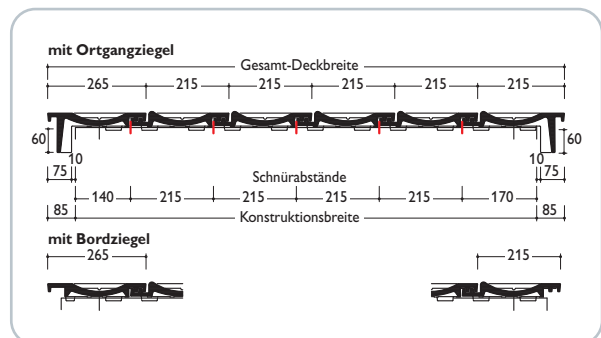

30 JAHRE
BRAAS
MATERIAL-
GARANTIE

10 JAHRE
ZUSATZ-
GARANTIE AUF
FROST-
BESTÄNDIGKEIT
auf alle Braas Dach-Ziegel

TECHNISCHE DATEN

Variable Decklänge: 320–360 mm
Mittlere Deckbreite: 215 mm
Bedarf pro m²: ~ 13 Stk
Gewicht pro Stück: ~ 3,5 kg

EINTEILUNG TRAUFE – FIRST

EINTEILUNG ORTGANG – ORTGANG

ORTGANGZIEGEL

Das grosse Deckspiel beim Topas erfordert am Ortgang eine Anpassung der Überdeckung bei geringen Decklängen. Hierfür ist eine Sollbruchstelle (Rippe) vorgesehen.