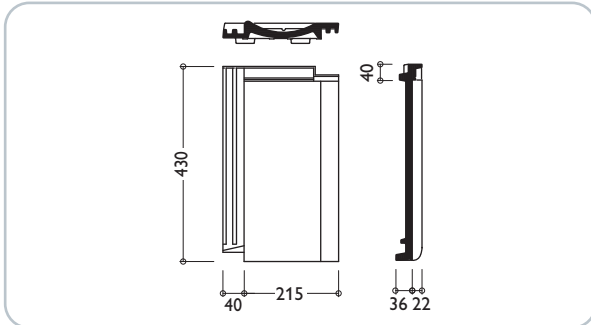

TOPAS 13V

Der attraktive Flachschiebe-Ziegel für die elegante Dachgestaltung

ABMESSUNGEN

Der Flachschiebe-Ziegel Topas 13V ist eine Weiterentwicklung des Falzziegels und weist damit alle positiven Eigenschaften eines klassischen Verschiebeziegels auf. Aufgrund seines grossen Verschiebebereiches sind alternative Lattabstände möglich. Im Zuge von Sanierungsarbeiten ist dies besonders vorteilhaft.

TOPAS 13V – GANZ KLASSISCH, GANZ EDEL

- Klare Linienführung.
- Betont die schlichte Flächenwirkung.
- Geeignet für den Neubau- und Altbereich.

OBERFLÄCHEN UND FARBEN

- Erhältlich in 6 Farbtönen.

KOMPLETTES DACHSYSTEM

- Grosse Auswahl an Formziegeln und Dach-Systemteilen.
- Jeweils in Funktion, Form, Farbe und Material aufeinander abgestimmt.

GARANTIEN

Auf Tonziegel wird eine 30-jährige Produkt-Garantie sowie eine 10-jährige Frostbeständigkeits-Garantie gewährt.

30 JAHRE
BRAAS
MATERIAL-
GARANTIE

10 JAHRE
ZUSATZ-
GARANTIE AUF
FROST-
BESTÄNDIGKEIT
auf alle Braas Dach-Ziegel

TECHNISCHE DATEN

Variable Decklänge: 320–360 mm
Mittlere Deckbreite: 215 mm
Bedarf pro m²: ~ 13 Stk
Gewicht pro Stück: ~ 3,5 kg