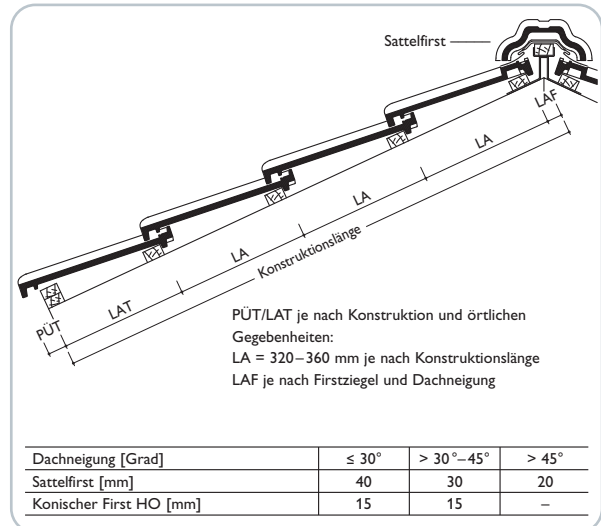

30 JAHRE
BRAAS
MATERIAL-
GARANTIE

10 JAHRE
ZUSATZ-
GARANTIE AUF
FROST-
BESTÄNDIGKEIT
auf alle Braas Dach-Ziegel

TECHNISCHE DATEN

Variable Decklänge: 320–360 mm
Mittlere Deckbreite: 215 mm
Bedarf pro m²: ~ 13 Stk
Gewicht pro Stück: ~ 3,5 kg

EINTEILUNG TRAUFE – FIRST

EINTEILUNG ORTGANG – ORTGANG

ORTGANGZIEGEL

Das grosse Deckspiel beim Topas erfordert am Ortgang eine Anpassung der Überdeckung bei geringen Decklängen. Hierfür ist eine Sollbruchstelle (Rippe) vorgesehen.