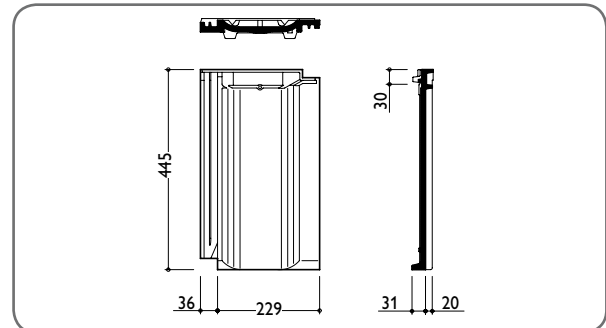

Topas 11V

REFORMZIEGEL MIT KLARER KONTUR

Der Topas 11V wurde optisch und technisch modernisiert und lässt Dächer in traditioneller Reformziegel-Optik erscheinen. Der breite Wasserlauf sorgt für ein harmonisches Deckbild und lässt das Dach ruhig und edel wirken. Gleichzeitig wurde die Schutzfunktion vor Wind und Regen durch eine optimierte, im Windkanal getestete Verfalzung deutlich verbessert. Der besonders grosse Verschieberegion von 60 mm macht den Topas 11V zu einem Sanierungsspezialisten.

OBERFLÄCHEN UND FARBEN

- 3 Farbtöne in Matt.

KOMPLETTES DACHSYSTEM

- Grosse Auswahl an Formziegeln und Dachsystemteilen.
- Jeweils in Funktion, Form, Farbe und Material aufeinander abgestimmt.

GARANTIEN

Auf Braas Dachziegel werden 30 Jahre Material-Garantie sowie 10 Jahre Zusatz-Garantie auf Frostbeständigkeit gemäss Urkunde gewährt.

TECHNISCHE DATEN

Variable Decklänge:	320–380 * mm
Mittlere Deckbreite:	229 mm
Bedarf pro m²:	ca. 11,5 St.
Gewicht pro Stück:	ca. 3,5 kg
Regeldachneigung:	25°

* Die Ortgangziegel müssen bei grösseren Überdeckungen (= geringeren Lattweiten) an den vorgesehenen Rippen der Ortgangkrempe ausgeklinkt werden.

ABMESSUNGEN