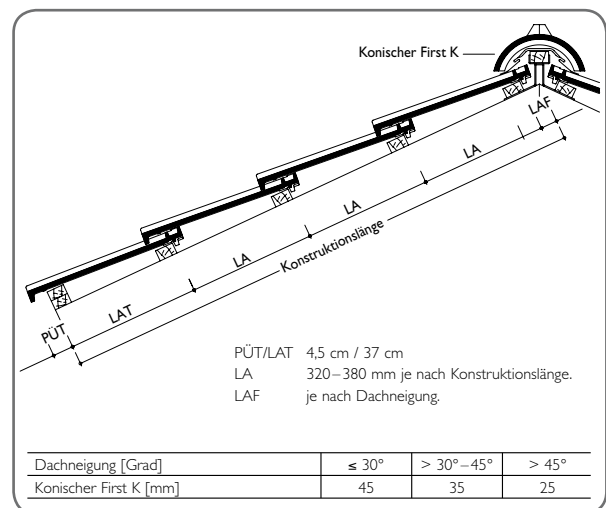

EINTEILUNG TRAUFE – FIRST