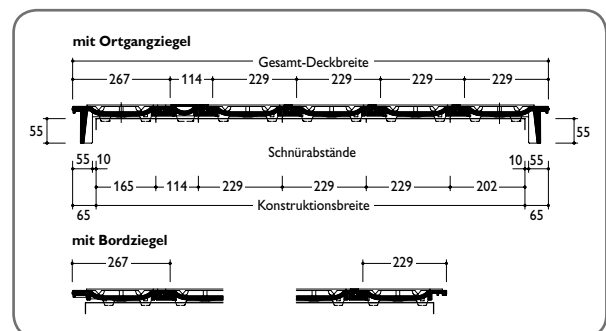

TECHNISCHE DATEN

Variable Decklänge:	320–380 * mm
Mittlere Deckbreite:	229 mm
Bedarf pro m ² :	ca. 11,5 St.
Gewicht pro Stück:	ca. 3,5 kg
Regeldachneigung:	25°

* Die Ortgangziegel müssen bei grösseren Überdeckungen (= geringeren Lattweiten) an den vorgesehenen Rippen der Ortgangkrempe ausgeklinkt werden.

ABMESSUNGEN

EINTEILUNG TRAUFE – FIRST

EINTEILUNG ORTGANG – ORTGANG

Dachziegel werden aus natürlichen Rohstoffen hergestellt. Fertigungsbedingte Schwankungen der Farbe und Oberflächenstruktur innerhalb eines engen Toleranzbereiches sind bei Mustern und Lieferlosen daher ganz normal. Sie entsprechen der Produktnorm. Farbänderungen können auch durch Witterungseinflüsse sowie Lichteinwirkung im Laufe der Zeit auftreten.