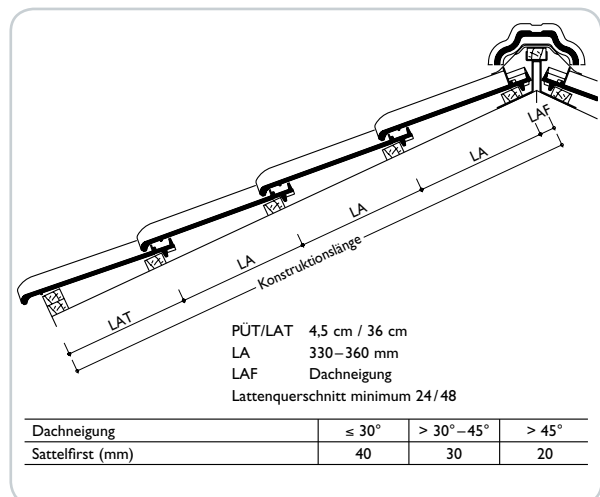

TECHNISCHE DATEN

Verfügbare Decklänge: 330–360 mm
Mittlere Deckbreite: 225 mm
Bedarf pro m²: ~ 12,3 Stk.
Gewicht pro Stück: ~ 3,3 kg

ABMESSUNGEN

EINTEILUNG TRAUFE – FIRST

EINTEILUNG ORTGANG – ORTGANG

Dachziegel werden aus natürlichen Rohstoffen hergestellt. Fertigungsbedingte Schwankungen der Farbe und Oberflächenstruktur innerhalb eines engen Toleranzbereiches sind bei Mustern und Lieferlosen daher ganz normal. Sie entsprechen der Produktnorm. Farbänderungen können auch durch Witterungseinflüsse sowie Lichteinwirkung im Laufe der Zeit auftreten.