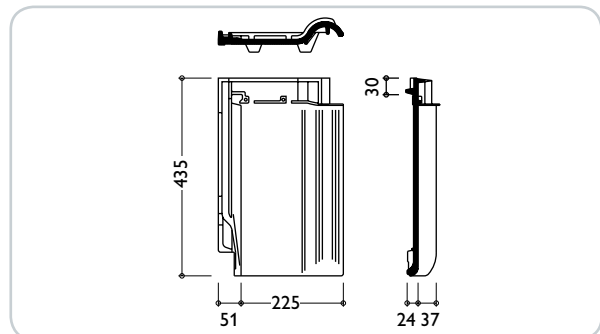

TECHNISCHE DATEN

Verfügbare Decklänge: 330–360 mm
Mittlere Deckbreite: 225 mm
Bedarf pro m²: ~ 12,3 Stk.
Gewicht pro Stück: ~ 3,3 kg

ABMESSUNGEN

EINTEILUNG TRAUFE – FIRST

EINTEILUNG ORTGANG – ORTGANG

Dachziegel werden aus natürlichen Rohstoffen hergestellt. Fertigungsbedingte Schwankungen der Farbe und Oberflächenstruktur innerhalb eines engen Toleranzbereiches sind bei Mustern und Lieferlosen daher ganz normal. Sie entsprechen der Produktnorm. Farbänderungen können auch durch Witterungseinflüsse sowie Lichteinwirkung im Laufe der Zeit auftreten.