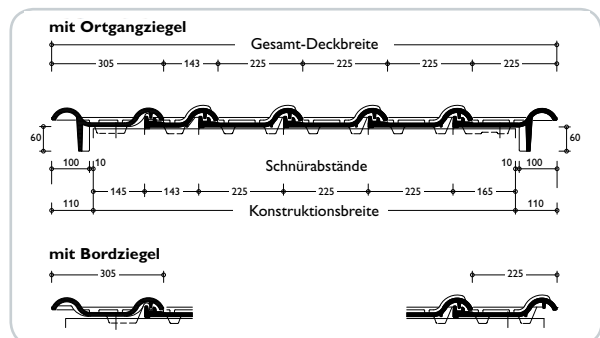

TECHNISCHE DATEN

Verfügbare Decklänge: 330–360 mm
Mittlere Deckbreite: 225 mm
Bedarf pro m²: ~ 12,3 Stk.
Gewicht pro Stück: ~ 3,3 kg

ABMESSUNGEN

EINTEILUNG TRAUFE – FIRST

EINTEILUNG ORTGANG – ORTGANG

Dachziegel werden aus natürlichen Rohstoffen hergestellt. Fertigungsbedingte Schwankungen der Farbe und Oberflächenstruktur innerhalb eines engen Toleranzbereiches sind bei Mustern und Lieferlosen daher ganz normal. Sie entsprechen der Produktnorm. Farbänderungen können auch durch Witterungseinflüsse sowie Lichteinwirkung im Laufe der Zeit auftreten.

Naturrote Dachziegel zeichnen sich zusätzlich durch ein lebendiges Farbspiel aus.

RUBIN 13V

Rubin 13V

NORMALZIEGEL

Bedarf pro m²: ~12,9 Stk
Gewicht pro Stück: ~ 3,3 kg

Formteile

HALBER NORMALZIEGEL

14,3 cm