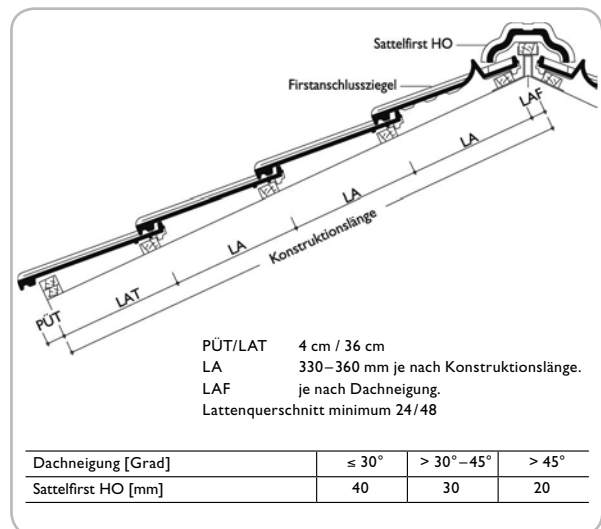

EINTEILUNG TRAUFE – FIRST