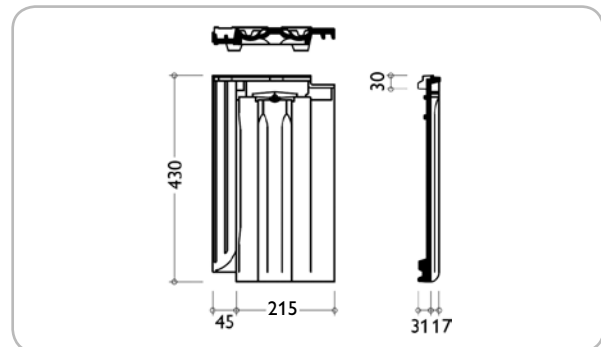

GRANAT 13 V

Der klassische Muldenschiebeziegel

Sein Profil prägt viele historische Bauwerke. Die doppelte seitliche Verfalzung sorgt für hohe Sicherheit bei Wind und Regen. Aufgrund seiner traditionellen Form kann er auch im Verband gedeckt werden.

GRANAT 13 V – VON MODERN BIS TRADITIONELL

- Besonders geeignet für die Sanierung von Altbauten im historischen Umfeld.
- Sehr gut zur Eindeckung stilvoller Bauwerke einzusetzen.

OBERFLÄCHEN UND FARBEN

- Erhältlich in 2 Farbtönen.

KOMPLETTES DACHSYSTEM

- Grosse Auswahl an Formziegeln und Dachsystemteilen.
- Jeweils in Funktion, Form, Farbe und Material aufeinander abgestimmt.

GARANTIEN

Auf Tonziegel wird eine 30-jährige Produkt-Garantie sowie eine 10-jährige Frostbeständigkeits-Garantie gewährt.

30 JAHRE BRAAS MATERIAL- GARANTIE	10 JAHRE ZUSATZ- GARANTIE AUF FROST- BESTÄNDIGKEIT auf alle Braas Dach-Ziegel

TECHNISCHE DATEN

Verfügbare Decklänge: 330–360 mm
Mittlere Deckbreite: 215 mm
Bedarf pro m²: ~ 13 Stk
Gewicht pro Stück: 3,7 kg

ABMESSUNGEN