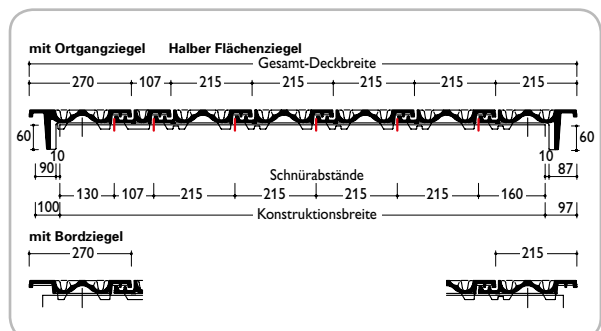

30 JAHRE BRAAS MATERIAL- GARANTIE	10 JAHRE ZUSATZ- GARANTIE AUF FROST- BESTÄNDIGKEIT <small>auf alle Braas Dach-Ziegel</small>
---	--

TECHNISCHE DATEN

Verfügbare Decklänge: 330–360 mm
 Mittlere Deckbreite: 215 mm
 Bedarf pro m²: ~ 13 Stk
 Gewicht pro Stück: 3,7 kg

ABMESSUNGEN

EINTEILUNG TRAUFE – FIRST

EINTEILUNG ORTGANG – ORTGANG

Dachziegel werden aus natürlichen Rohstoffen hergestellt. Fertigungsbedingte Schwankungen der Farbe und Oberflächenstruktur innerhalb eines engen Toleranzbereiches sind bei Mustern und Lieferlosen daher ganz normal. Sie entsprechen der Produktnorm. Farbänderungen können auch durch Witterungseinflüsse sowie Lichteinwirkung im Laufe der Zeit auftreten.