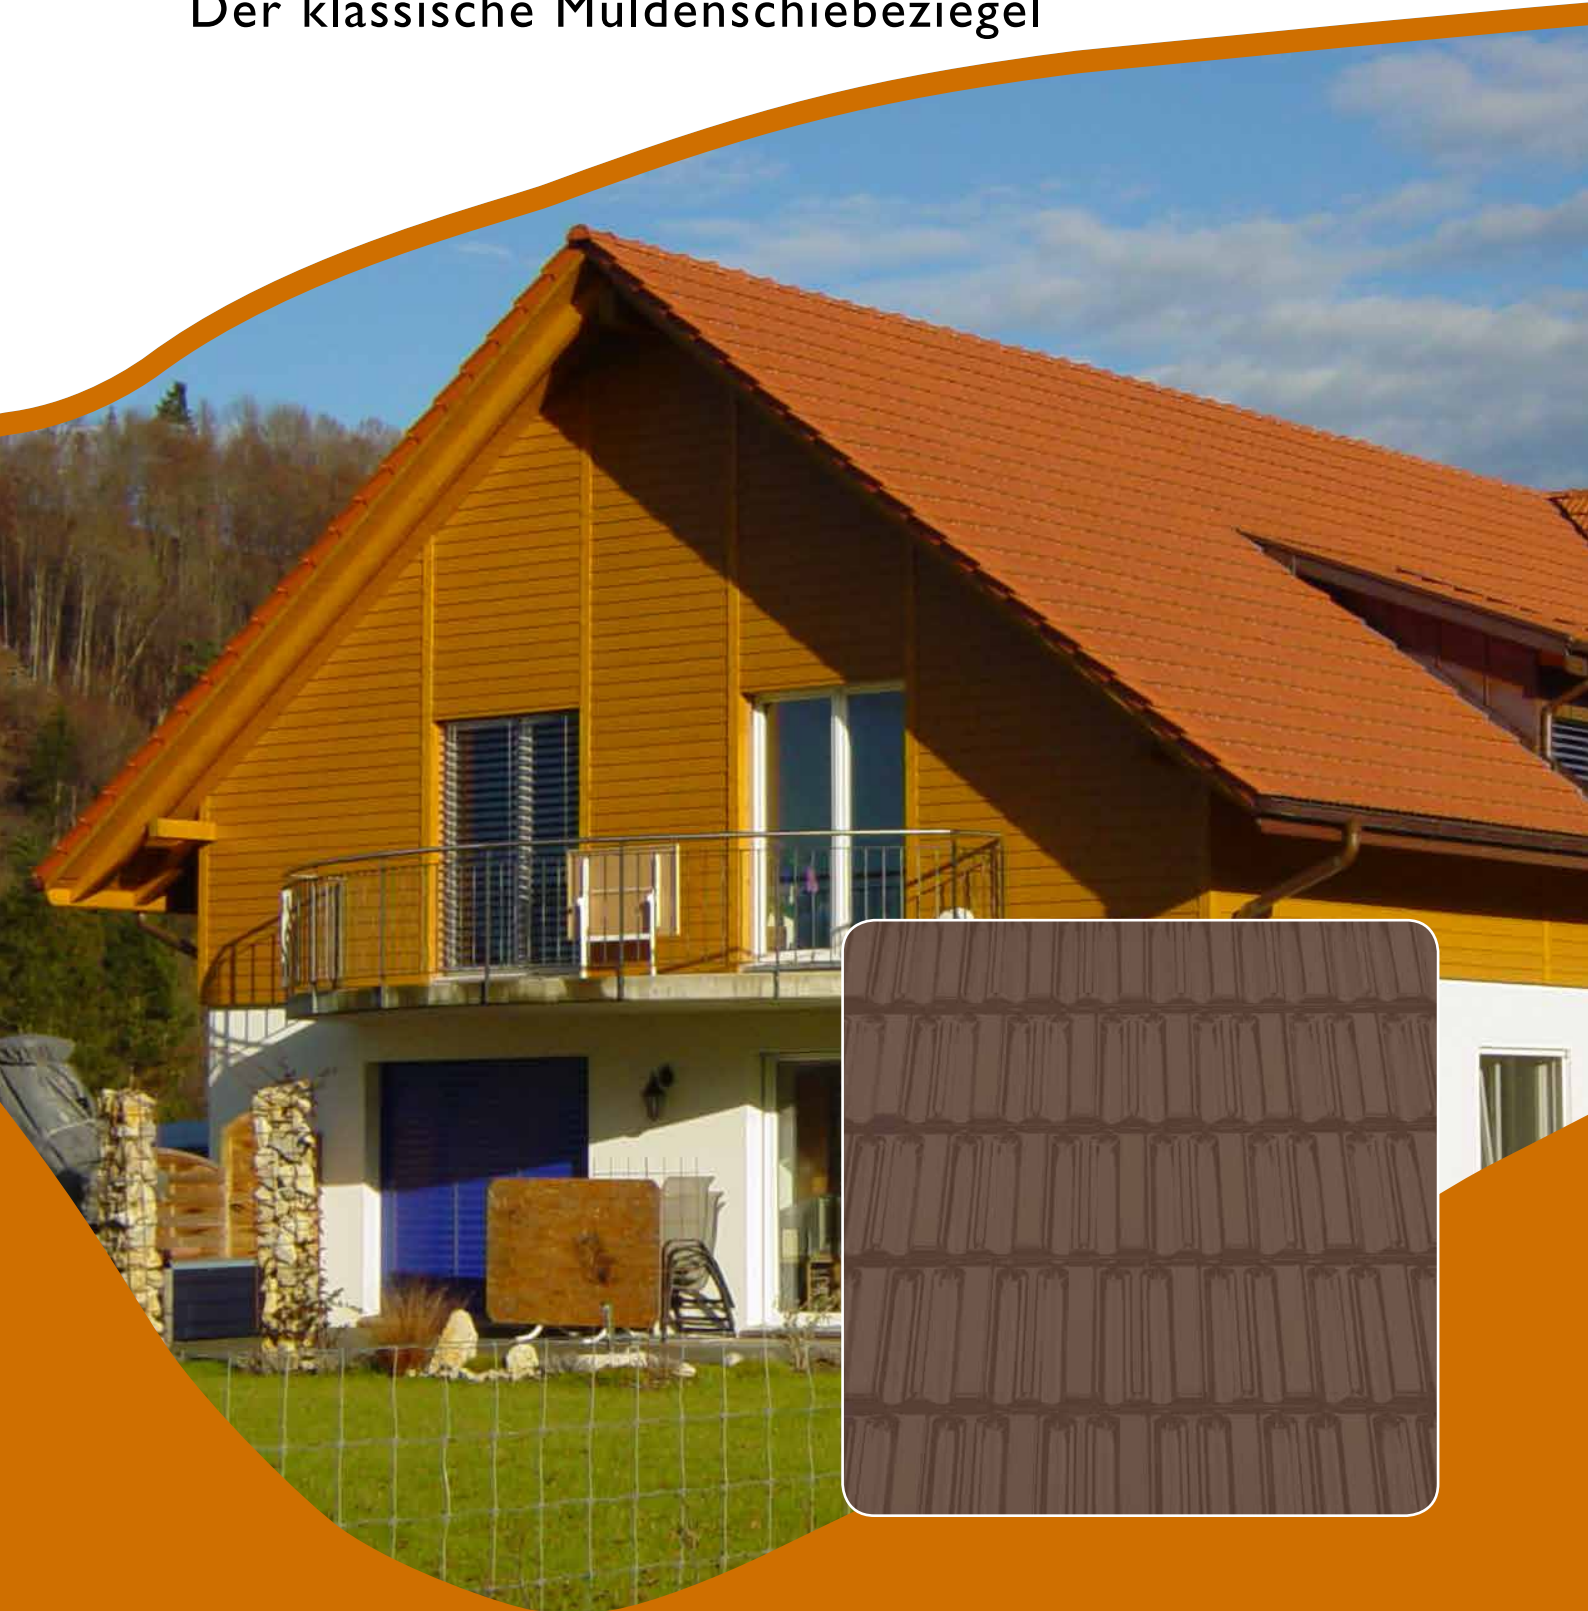

GRANAT 13 V

Der klassische Muldenschiebeziegel

GRANAT 13 V

Der klassische Muldenschiebeziegel

Sein Profil prägt viele historische Bauwerke. Die doppelte seitliche Verfalzung sorgt für hohe Sicherheit bei Wind und Regen. Aufgrund seiner traditionellen Form kann er auch im Verband gedeckt werden.

GRANAT 13 V – VON MODERN BIS TRADITIONELL

- Besonders geeignet für die Sanierung von Altbauten im historischen Umfeld.
- Sehr gut zur Eindeckung stilvoller Bauwerke einzusetzen.

OBERFLÄCHEN UND FARBEN

- Erhältlich in 2 Farbtönen.