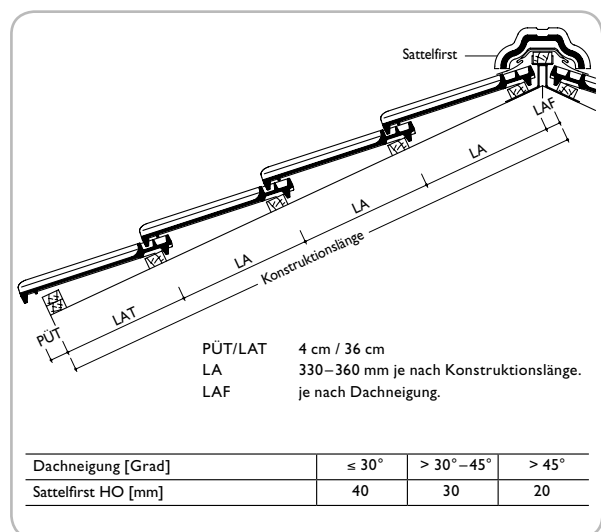

EINTEILUNG TRAUFE – FIRST