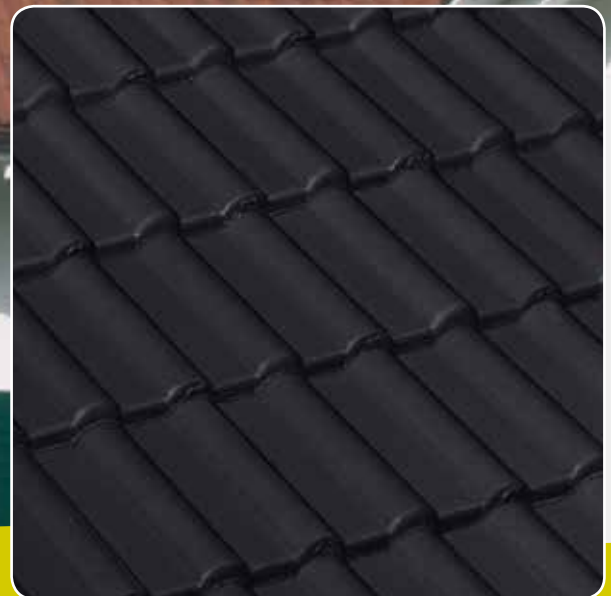

DOUBLE ROMANE

Der Klassiker

DOUBLE ROMANE

Aufgrund seiner absoluten Frostbeständigkeit ist dieser Ziegel hervorragend für Berg- und schneereiche Gebiete geeignet. Es wird eine Garantie bis 2000 m Meereshöhe gewährt.

ERFOLGREICHER STIL – MILLIONENFACH BEWÄHRT

- Klassische Form und Farbgestaltung.
- Eindrucksvolle Optik.
- Für jeden Gebäudetyp geeignet.
- Bei Neu- und Umbauten.
- Kann in Linie oder verschränkt verlegt werden.

OBERFLÄCHEN UND FARBEN

- Erhältlich in 5 Farbtönen.

KOMPLETTES DACHSYSTEM

- Grosse Auswahl an Formziegeln und Dach-Systemteilen.
- Jeweils in Funktion, Form, Farbe und Material aufeinander abgestimmt.

GARANTIEN