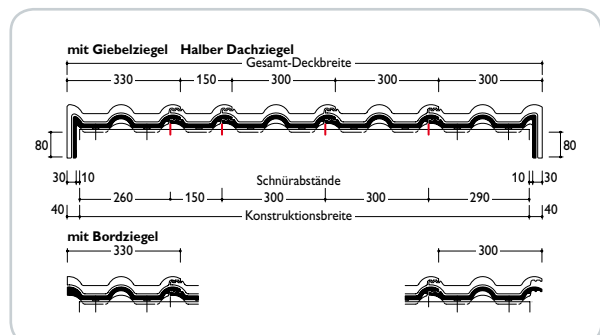

Auf Betonziegel wird eine 10-jährige Produkt-Garantie sowie eine 30-jährige Frostbeständigkeits-Garantie gewährt.

TECHNISCHE DATEN

Variable Decklänge: 295–345 mm *
 Deckbreite: 300 mm (+/- 1 mm)
 Bedarf pro m²: ~ 10 Stk
 Gewicht pro Stück: ~ 4,4 kg

* Dachneigungsabhängig

ABMESSUNGEN

1. Im Vergleich zu der Abflussfläche erhöhte Verfalzung
2. Abgerundeter Schnitt
3. Schiebeziegel

EINTEILUNG TRAUFE – FIRST

EINTEILUNG ORTGANG – ORTGANG

DOUBLE ROMANE

	Double Romane NORMALZIEGEL <i>Tegola normale</i> Bedarf pro m ² : 10 Stk Gewicht pro Stück: 4,4 kg
	Formteile HALBER NORMALZIEGEL <i>Mezza Tegola</i>
	GIEBELZIEGEL L ODER R <i>Tegola di bordo a chiusura con incastro S/D</i> ~ 3,2 Stk / m'
	FIRSTGRATZIEGEL 42 INKL. FIRSTKLAMMER <i>Coppone di colmo e cantonale</i> 2,7 Stk / m'
	FIRST-ANFANG UND ENDZIEGEL 42 zwingende Befestigung des Firstlappens mit Schraube <i>Coppone iniziale e finale di colmo</i>
	GRAT-ANFANGZIEGEL INKL. FIRSTKLAMMER <i>Coppone iniziale di cantonale</i>
	WALMKAPPE 3ER < 50% / > 50% WALMKAPPE 4ER <i>Capuccio d'incrocio tre vie</i>
	LÜFTERZIEGEL <i>Tegola d'aerazione</i>
	DURCHGANGSZIEGEL DUROVENT <i>Tegola di raccordo</i> ø 110 mm / 150 mm

	Zubehör DUROVENT-SET ø 125 / 150 mm
	FLEX. SCHLAUCHANSCHLUSS Durovent ø 125 <i>Tube di raccordo flessibile</i>
	LICHTZIEGEL ACRYL/GLAS <i>Tegola trasparente</i>
	FIGAROLL PLUS
	FIRSTLATTENHALTER <i>Sup. universale per listone di colmo e cantonale</i>
	KEHL-/GRATKLAMMER <i>Gancio ferma tegola per fissare</i>
	EUROINNENSTURMKLAMMER <i>Gancio per tempesta</i>
	FIRSTKLAMMER <i>Gancio di colmo</i>
	SCHNEESTOPHAKEN <i>Gancio paraneve</i>