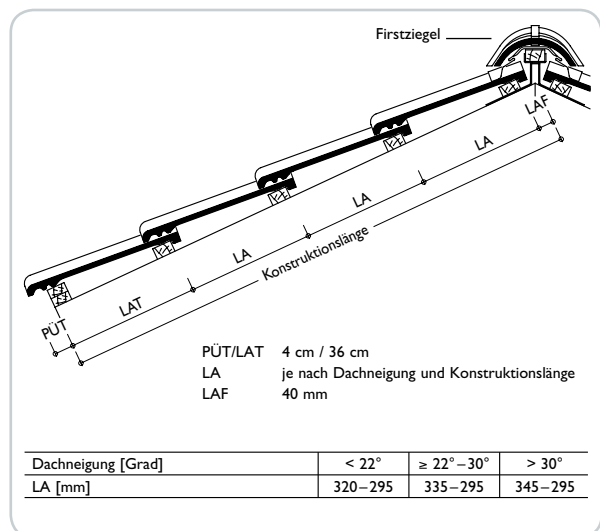

Auf Betonziegel wird eine 10-jährige Produkt-Garantie sowie eine 30-jährige Frostbeständigkeits-Garantie gewährt.

TECHNISCHE DATEN

Variable Decklänge: 295–345 mm *
 Deckbreite: 300 mm (+/- 1 mm)
 Bedarf pro m²: ~ 10 Stk
 Gewicht pro Stück: ~ 4,4 kg

* Dachneigungsabhängig

ABMESSUNGEN

1. Im Vergleich zu der Abflussfläche erhöhte Verfalzung
2. Abgerundeter Schnitt
3. Schiebeziegel

EINTEILUNG TRAUFE – FIRST

EINTEILUNG ORTGANG – ORTGANG

DOUBLE ROMANE

	Double Romane NORMALZIEGEL <i>Tegola normale</i> Bedarf pro m ² : 10 Stk Gewicht pro Stück: 4,4 kg
	Formteile HALBER NORMALZIEGEL <i>Mezza Tegola</i>
	GIEBELZIEGEL L ODER R <i>Tegola di bordo a chiusura con incastro S/D</i> ~ 3,2 Stk / m'
	FIRSTGRATZIEGEL 42 INKL. FIRSTKLAMMER <i>Coppone di colmo e cantonale</i> 2,7 Stk / m'
	FIRST-ANFANG UND ENDZIEGEL 42 zwingende Befestigung des Firstlappens mit Schraube <i>Coppone iniziale e finale di colmo</i>
	GRAT-ANFANGZIEGEL INKL. FIRSTKLAMMER <i>Coppone iniziale di cantonale</i>
	WALMKAPPE 3ER < 50% / > 50% WALMKAPPE 4ER <i>Capuccio d'incrocio tre vie</i>
	LÜFTERZIEGEL <i>Tegola d'aerazione</i>
	DURCHGANGSZIEGEL DUROVENT <i>Tegola di raccordo</i> ø 110 mm / 150 mm