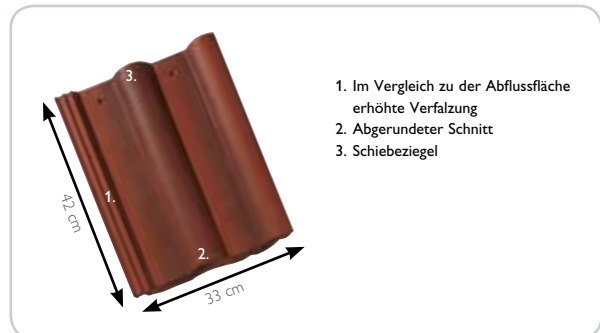

Auf Betonziegel wird eine 10-jährige Produkt-Garantie sowie eine 30-jährige Frostbeständigkeits-Garantie gewährt.

TECHNISCHE DATEN

Variable Decklänge: 295–345 mm *
 Deckbreite: 300 mm (+/- 1 mm)
 Bedarf pro m²: ~ 10 Stk
 Gewicht pro Stück: ~ 4,4 kg

* Dachneigungsabhängig

ABMESSUNGEN

1. Im Vergleich zu der Abflussfläche erhöhte Verfalzung
2. Abgerundeter Schnitt
3. Schiebeziegel

EINTEILUNG TRAUFE – FIRST

EINTEILUNG ORTGANG – ORTGANG

DOUBLE ROMANE

	Double Romane NORMALZIEGEL <i>Tegola normale</i> Bedarf pro m ² : 10 Stk Gewicht pro Stück: 4,4 kg
	Formteile HALBER NORMALZIEGEL <i>Mezza Tegola</i>
	GIEBELZIEGEL L ODER R <i>Tegola di bordo a chiusura con incastro S/D</i> ~ 3,2 Stk / m'
	FIRSTGRATZIEGEL 42 INKL. FIRSTKLAMMER <i>Coppone di colmo e cantonale</i> 2,7 Stk / m'
	FIRST-ANFANG UND ENDZIEGEL 42 zwingende Befestigung des Firstlappens mit Schraube <i>Coppone iniziale e finale di colmo</i>
	GRAT-ANFANGZIEGEL INKL. FIRSTKLAMMER <i>Coppone iniziale di cantonale</i>
	WALMKAPPE 3ER < 50% / > 50% WALMKAPPE 4ER <i>Capuccio d'incrocio tre vie</i>
	LÜFTERZIEGEL <i>Tegola d'aerazione</i>
	DURCHGANGSZIEGEL DUROVENT <i>Tegola di raccordo</i> ø 110 mm / 150 mm