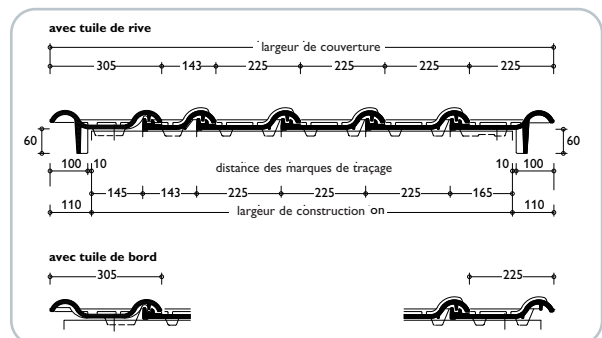

LARGEUR DE COUVERTURE