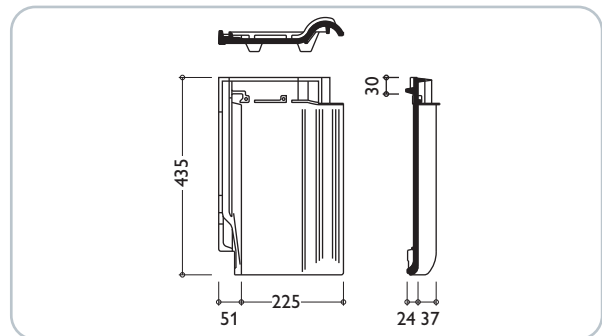

## DONNÉES TECHNIQUES

Pureau variable: 330–360 mm  
 Largeur de couverture moyenne: 225 mm  
 Nombre de pièces m<sup>2</sup>: ~ 12,9 pces  
 Poids par pièce: ~ 3,3 kg

## DIMENSION