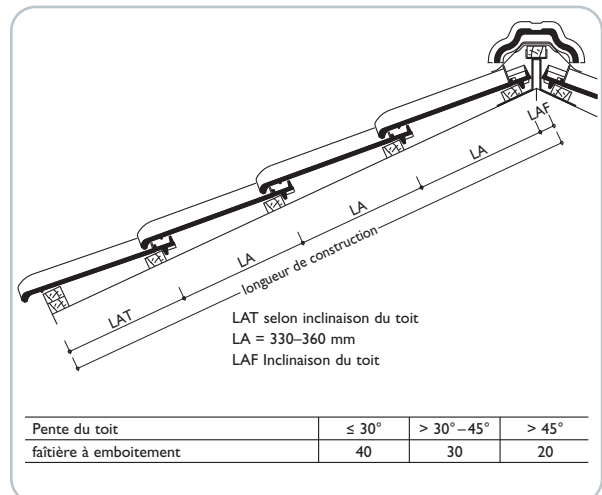

DISTANCE DE Pureau