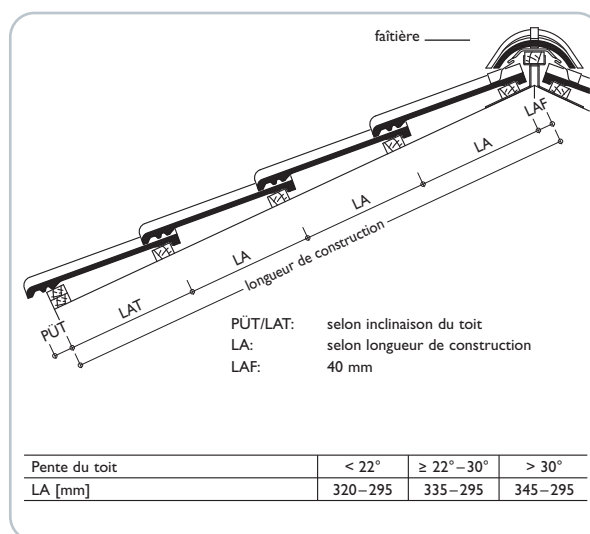

* Selon la pente du toit

DIMENSION

1. Emboîtement surélevé par rapport à la surface d'écoulement
2. Nez façonné tradition
3. Assemblage longitudinal à glissement

DISTANCE DE PUREAU

LARGEUR DE COUVERTURE

PERSPECTIVE