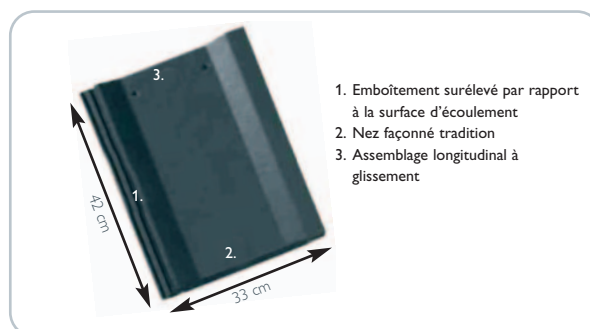

TEINTES

- Disponible en 5 teintes.

GARANTIES

Les tuiles béton ont une garantie de produits de 10 ans et une garantie supplémentaire de 30 ans contre le gel.

DONNÉES TECHNIQUES

Pureau variable de: 295–345 mm*
 Largeur de couverture: 300 mm (+/- 1 mm)
 Besoins m²: ~ 10 pces
 Poids par pièce: ~ 4,6 kg

* Selon la pente du toit

DIMENSION

1. Emboîtement surélevé par rapport à la surface d'écoulement
2. Nez façonné tradition
3. Assemblage longitudinal à glissement

DISTANCE DE PUREAU

LARGEUR DE COUVERTURE

PERSPECTIVE