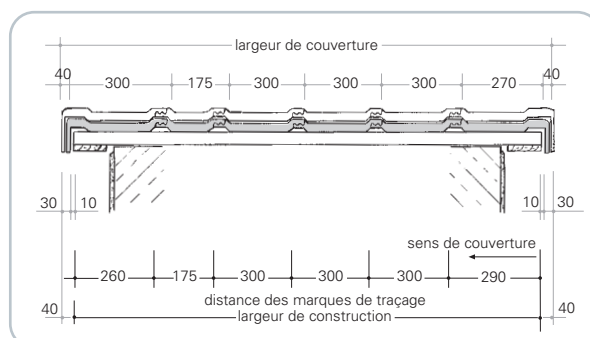

* Selon la pente du toit

DIMENSION

1. Emboîtement surélevé par rapport à la surface d'écoulement
2. Nez façonné tradition
3. Assemblage longitudinal à glissement

DISTANCE DE PUREAU

LARGEUR DE COUVERTURE

PERSPECTIVE

Perspective

TUILE NORMALE

Besoins m²: 10 pces
Poids par pièce: 4,6 kg

Accessoires

DEMI TUILE NORMALE

TUILE DE BORD

TUILE DE RIVE G OU D

~ 3,2 pces/m'