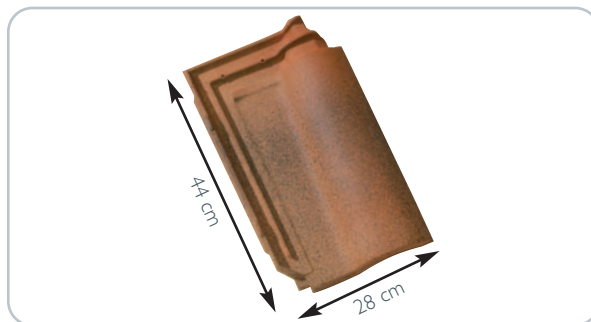

GALLO ROMANE

Alliant les atouts de mise en œuvre d'une tuile Grand Moule et la forme typique des Canal, la Gallo Romane est une tuile pleine d'élégance. Son aspect de surface lisse participe à son esthétique agréable et à sa facilité de pose, et lui donne un aspect méditerranéen.

L'ÉLÉGANCE DE LA TUILE GALLO ROMANE CONVIENT POUR LES TYPES DE CONSTRUCTIONS SUIVANTS:

- Villas
- Immeubles
- Transformations

POSE

- Joints droits de droite à gauche.

TEINTES

- Disponible en 4 teintes.

GARANTIES

Les tuiles terre-cuite ont une garantie de produits de 10 ans et une garantie supplémentaire de 30 ans contre le gel.

DONNÉES TECHNIQUES

Pureau théorique:	363 mm
Pureau pour tuile $\frac{3}{4}$:	260 mm
Pureau pour tuile $\frac{1}{2}$:	175 mm
Largeur de couverture:	~ 217 mm
Besoins m²:	~ 12,7 pces
Poids par pièce:	~ 3,4 kg

DIMENSION