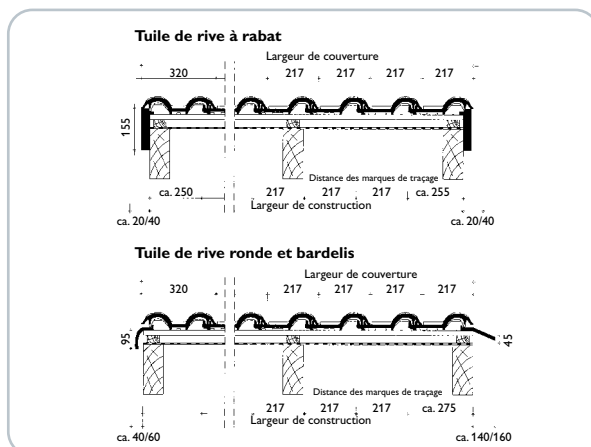

LARGEUR DE COUVERTURE

Couleurs