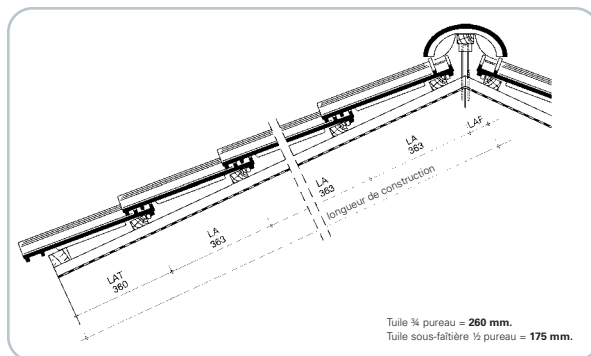

DISTANCE DE PUREAU