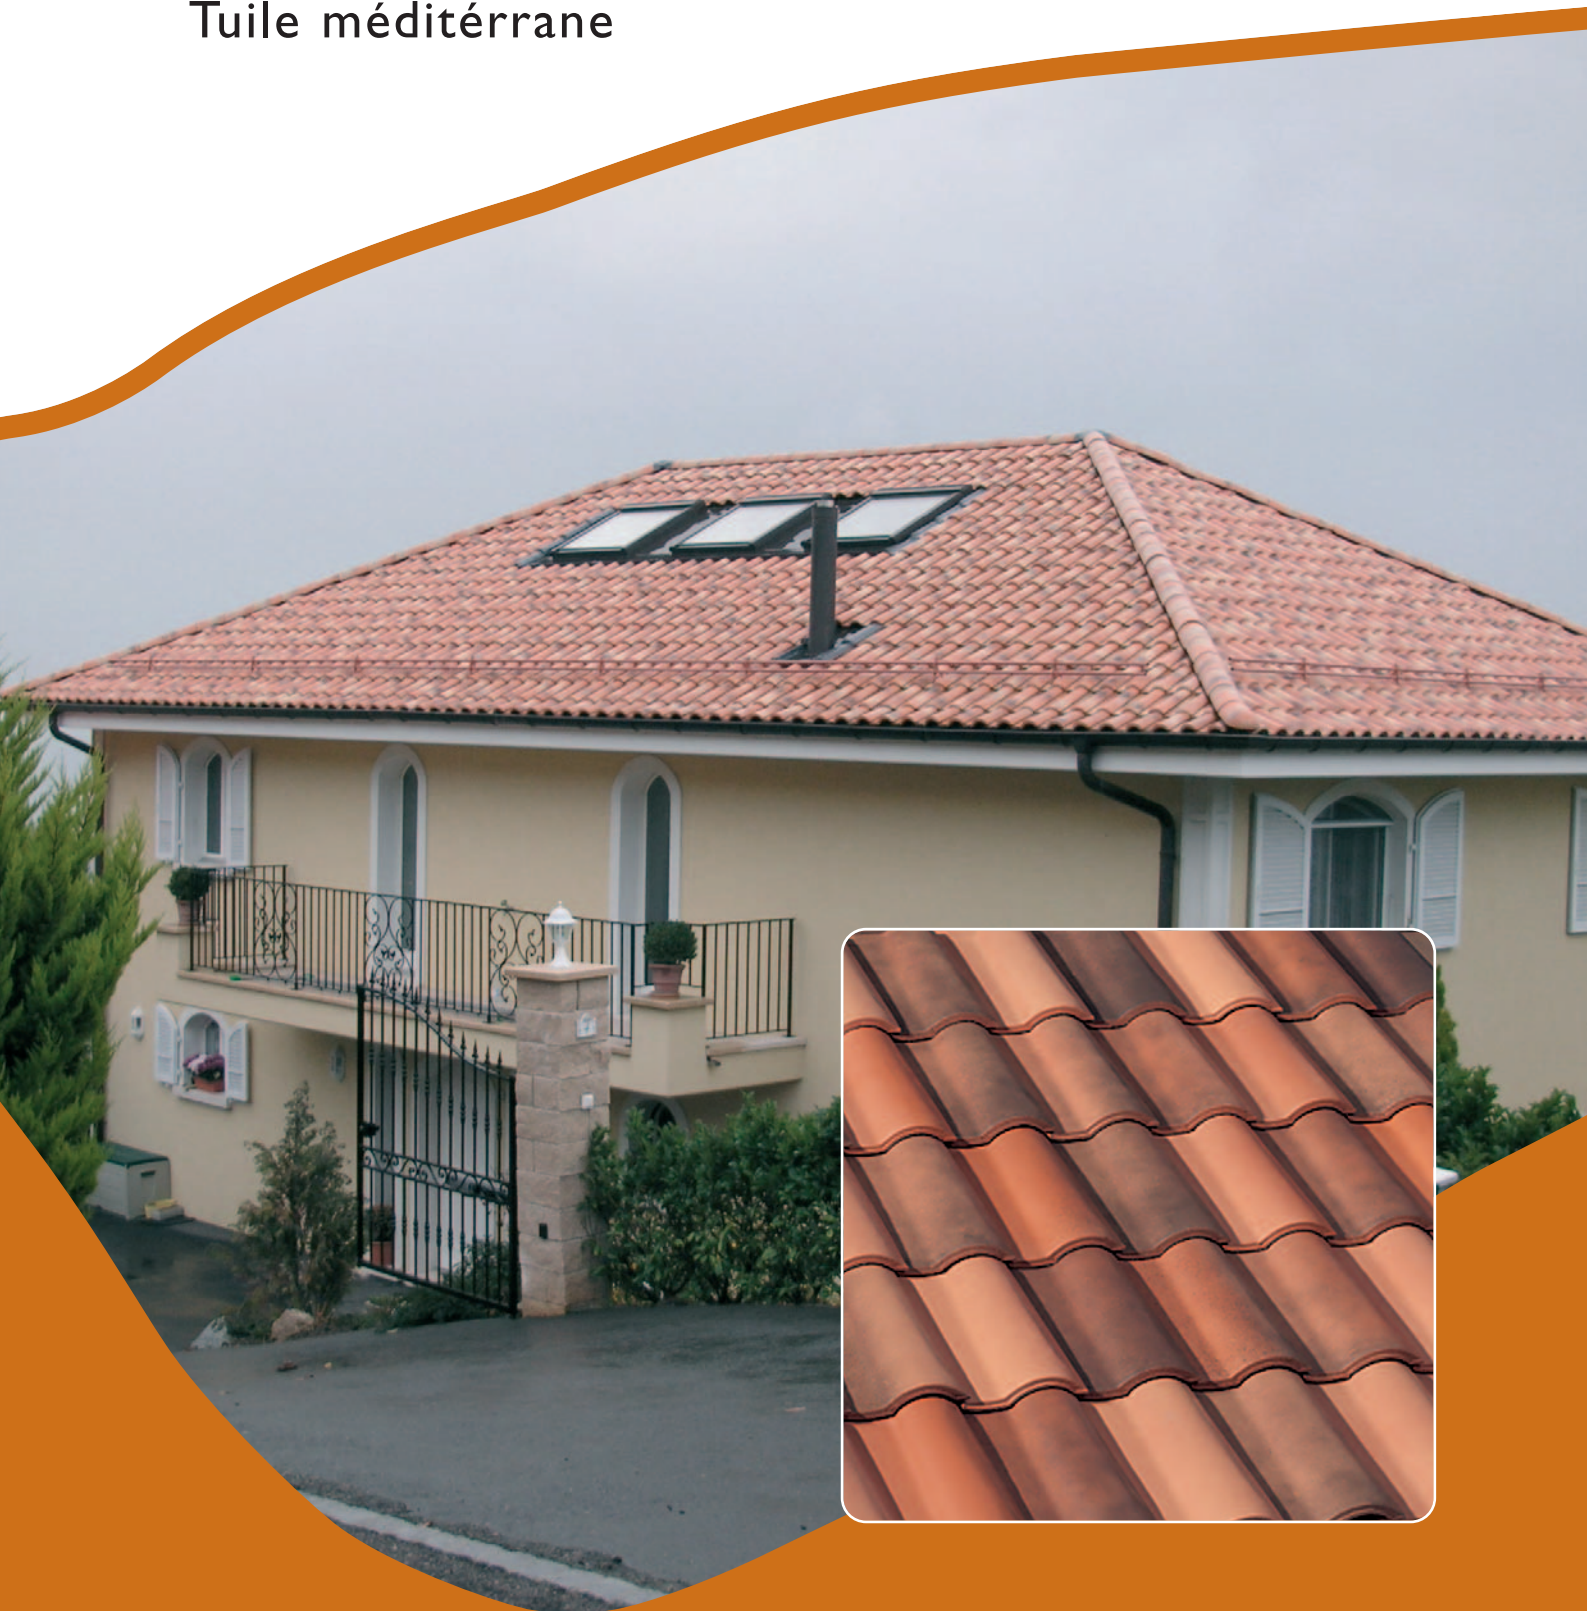

GALLO ROMANE

Tuile méditerranéenne

GALLO ROMANE

Alliant les atouts de mise en œuvre d'une tuile Grand Moule et la forme typique des Canal, la Gallo Romane est une tuile pleine d'élégance. Son aspect de surface lisse participe à son esthétique agréable et à sa facilité de pose, et lui donne un aspect méditerranéen.

L'ÉLÉGANCE DE LA TUILE GALLO ROMANE CONVIENT POUR LES TYPES DE CONSTRUCTIONS SUIVANTS:

- Villas
- Immeubles
- Transformations

POSE

- Joints droits de droite à gauche.

TEINTES

- Disponible en 4 teintes.

GARANTIES